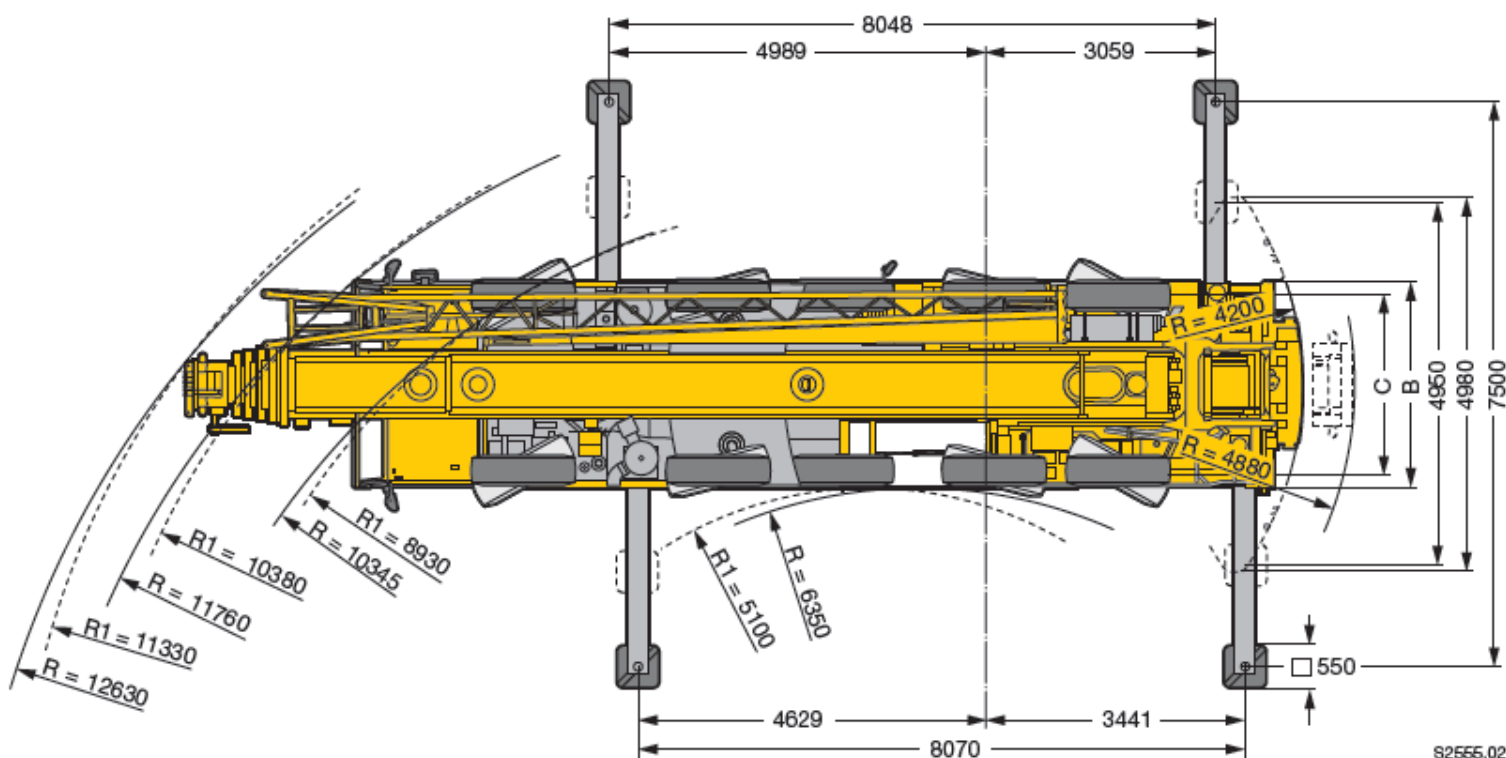

Mobilkran • Mobile Crane

LTM 1130-5.1

Grue mobile • Autogrù
Grúa mòvil • Мобильный кран

Technische Daten • Technical Data
Caractéristiques techniques • Dati tecnici
Datos técnicos • Технически даны

GUINDASTES

CENTRO OESTE

LIEBHERR

82555.02

R₁ = Allradlenkung · All-wheel steering · Direction toutes roues · Tutti gli assi sterzanti · Dirección en todos los ejes · Поворот всеми колесами

⊗	Maße · Dimensions · Encombremet · Dimensioni · Dimensiones · Размеры mm									
	A	A 100 mm*	B	C	D	E	F	G	H	I
385/95 R 25 (14.00 R 25)	3950	3850	2750	2313	3702	2000	19°	11°	23°	380
445/95 R 25 (16.00 R 25)	4000	3900	2750	2301	3752	2050	20°	13°	24°	430
525/80 R 25 (20.5 R 25)	4000	3900	2850	2323	3752	2050	20°	13°	24°	430