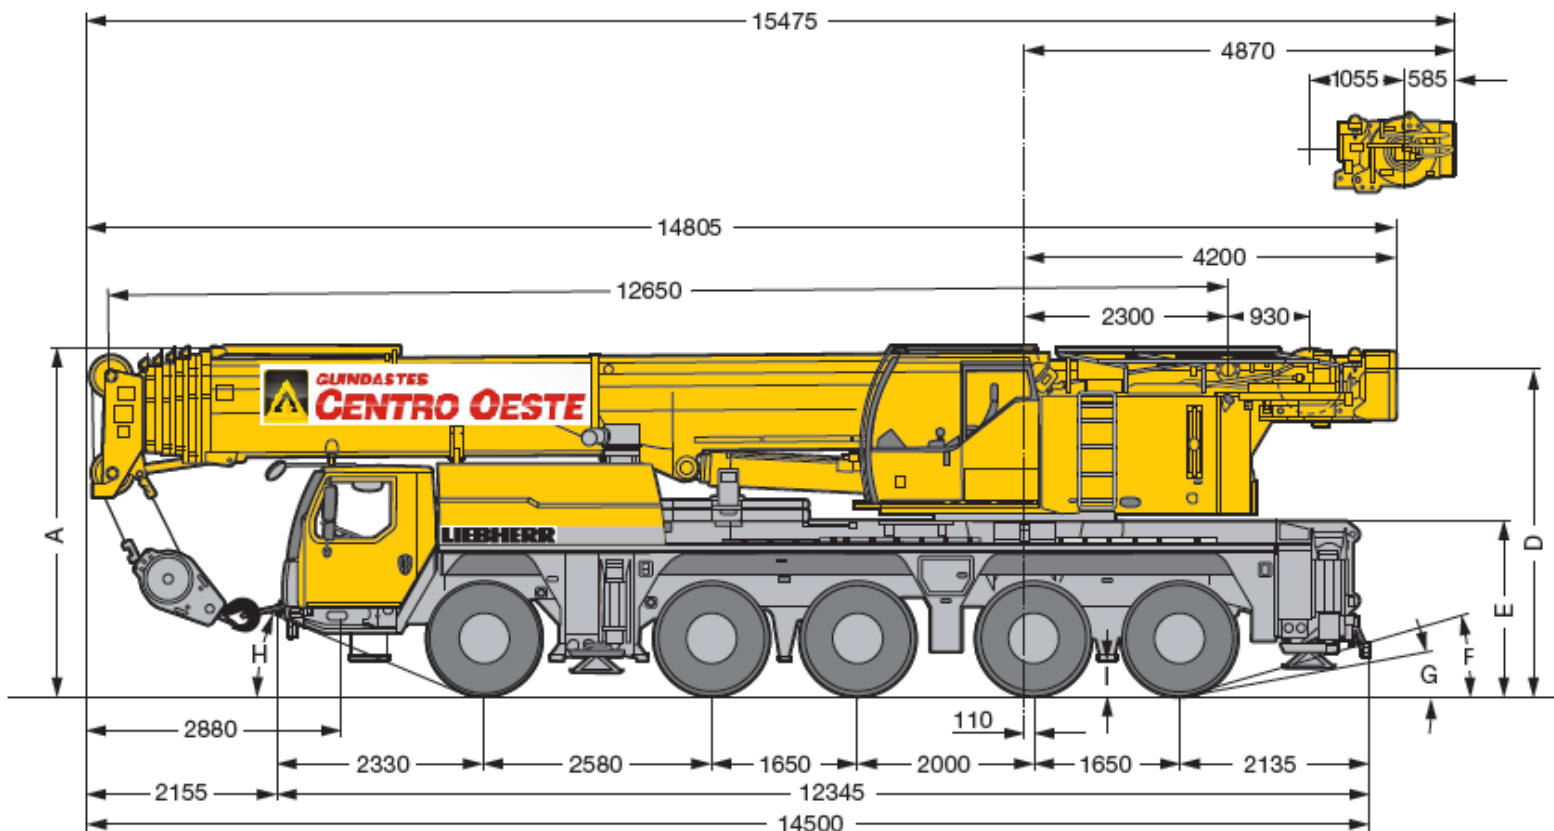

82555.02

R₁ = Allradlenkung · All-wheel steering · Direction toutes roues · Tutti gli assi sterzanti · Dirección en todos los ejes · Поворот всеми колесами

⊗	Maße · Dimensions · Encombremet · Dimensioni · Dimensiones · Размеры mm									
	A	A 100 mm*	B	C	D	E	F	G	H	I
385/95 R 25 (14.00 R 25)	3950	3850	2750	2313	3702	2000	19°	11°	23°	380
445/95 R 25 (16.00 R 25)	4000	3900	2750	2301	3752	2050	20°	13°	24°	430
525/80 R 25 (20.5 R 25)	4000	3900	2850	2323	3752	2050	20°	13°	24°	430

* abgeseenkt · lowered · abaissé · abbassato · suspensión abajo · шасси осажено