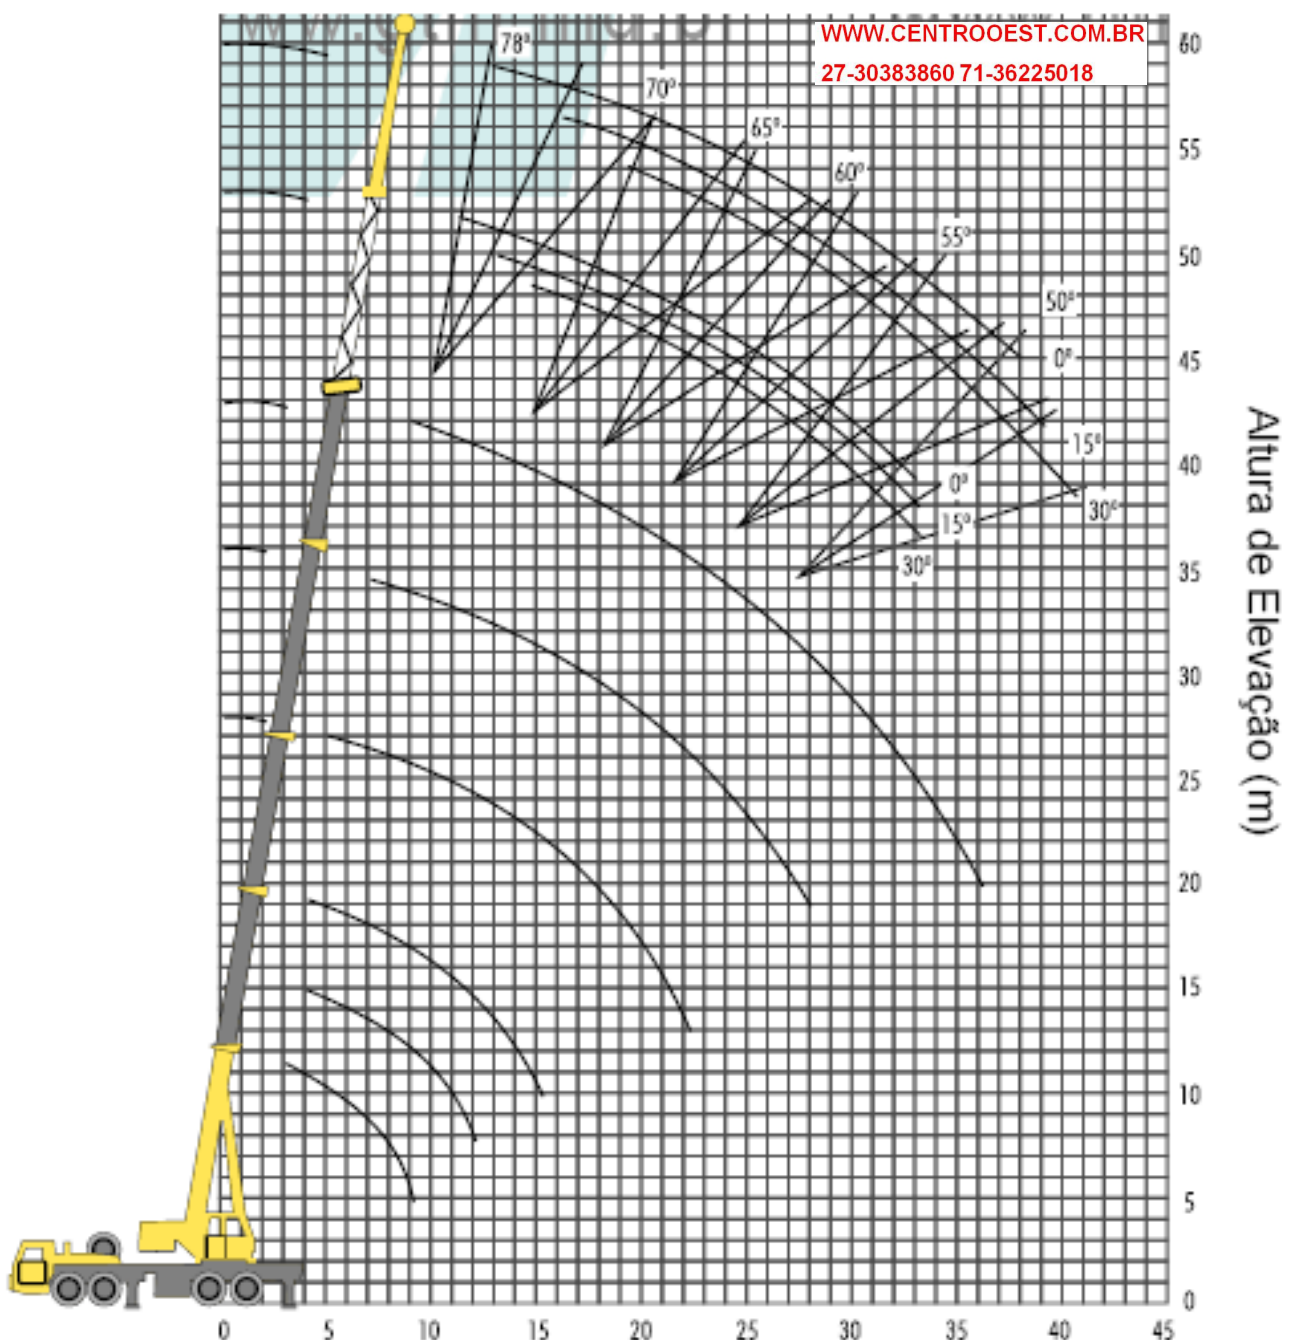

GUINDASTES **CENTRO OESTE**

Guindaste Telescópico sobre pneus, da marca XCMG modelo QY70K com capacidade de 70 Toneladas.

Medidas do Equipamento: WWW.CENTROOEST.COM.BR
27-30383860 71-36225018

Altura: 3.510m

Largura: 2.800m

Comprimento: 13.500m

4 Eixos: sendo 2 direcionais

WWW.CENTROOEST.COM.BR

27-30383860 71-36225018

GUINDASTES **CENTRO OESTE**

Tabela de Carga:

Com patolas totalmente estendidas.

Comprimento da Lança Principal 42,0m						
Ângulo Lança (°)	Ângulo Offset do Jib					
	0°		15°		30°	
	Jib 8.5m	Jib 15m	Jib 8.5m	Jib 15m	Jib 8.5m	Jib 15m
	Capacidade (Kg)	Capacidade (Kg)	Capacidade (Kg)	Capacidade (Kg)	Capacidade (Kg)	Capacidade (Kg)
78	4000	2500	2700	1400	2400	1100
75	3600	2100	2500	1200	2300	1040
72	3200	1800	2300	1150	2200	990
70	2900	1700	2200	1100	2100	950
65	2400	1400	2000	950	1900	880
60	1850	1200	1800	880	1700	830
55	1250	900	1200	800	1100	780
50	850	610	800	550	700	500

Cargas calculadas com moitão da Jib de 100kg

WWW.CENTROOEST.COM.BR

27-30383860 71-36225018

GUINDASTES **CENTRO OESTE**

Gráfico de Carga:

WWW.CENTROOEST.COM.BR

Lanças, Jib e mini Jib.

27-30383860 71-36225018