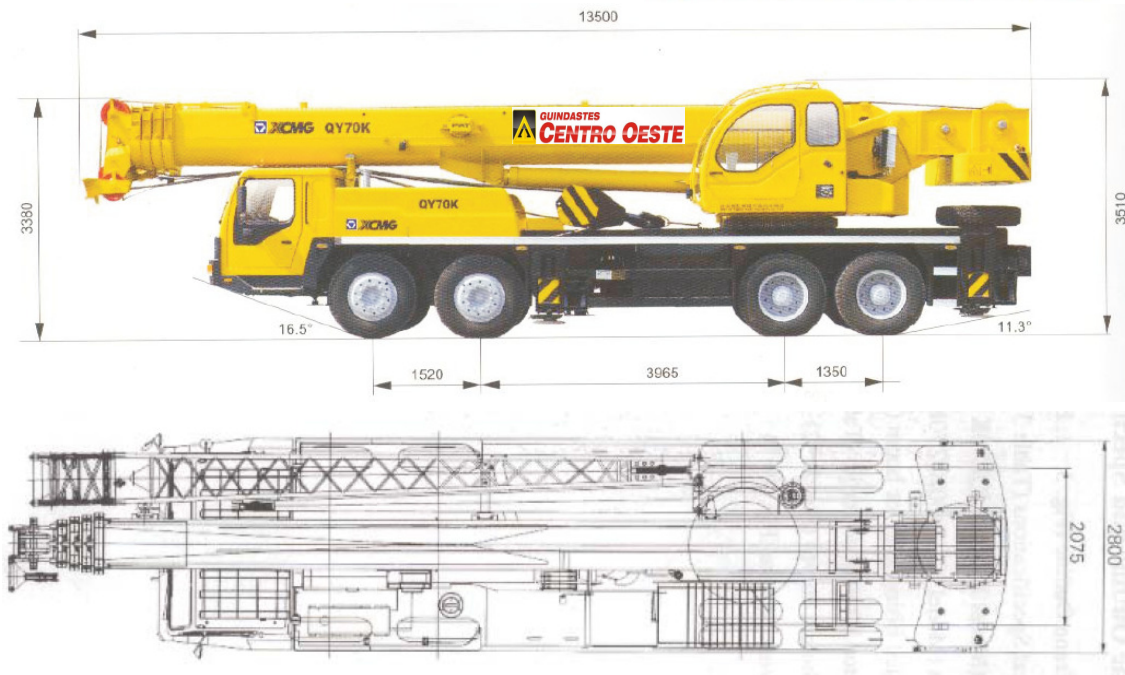

GUINDASTES **CENTRO OESTE**

Guindaste Telescópico sobre pneus, da marca XCMG modelo QY70K com capacidade de 70 Toneladas.

Medidas do Equipamento: WWW.CENTROOEST.COM.BR
27-30383860 71-36225018

Altura: 3.510m

Largura: 2.800m

Comprimento: 13.500m

4 Eixos: sendo 2 direcionais

WWW.CENTROOEST.COM.BR

27-30383860 71-36225018

GUINDASTES **CENTRO OESTE**

Tabela de Carga:

Com patolas totalmente estendidas.

CAPACIDADE TOTAL DE LEVANTAMENTO DA LANÇA

WWW.CENTROOEST.COM.BR
27-30383860 71-36225018

Comprimento da Lança						
Rato de Trabalho (m)	11.2m	15.05m	18.9m	26.6m	34.3m	42m
	Capacidade (kg)	Capacidade (kg)	Capacidade (kg)	Capacidade (kg)	Capacidade (kg)	Capacidade (kg)
3	70000					
3.5	63500					
4	54500	46500	36500			
5	47000	40500	35500	22500		
6	38500	33500	33500	22500		
7	29500	26500	25500	21500	17000	
8	22500	21500	21300	19500	16000	
9	17500	17500	17000	17000	15000	9200
10		14000	13800	15200	13500	8900
12		9800	9500	10600	11600	8100
14			6600	8000	9300	7400
15			5600	7000	8000	7100
16			5000	6000	7000	6500
18				4800	5500	5500
20				3800	4200	4800
22				2850	3200	3800
24					2500	3000
26					1900	2300
28					1500	1900
29					1100	1600
30					850	1400
32						1100
34						850
36						600