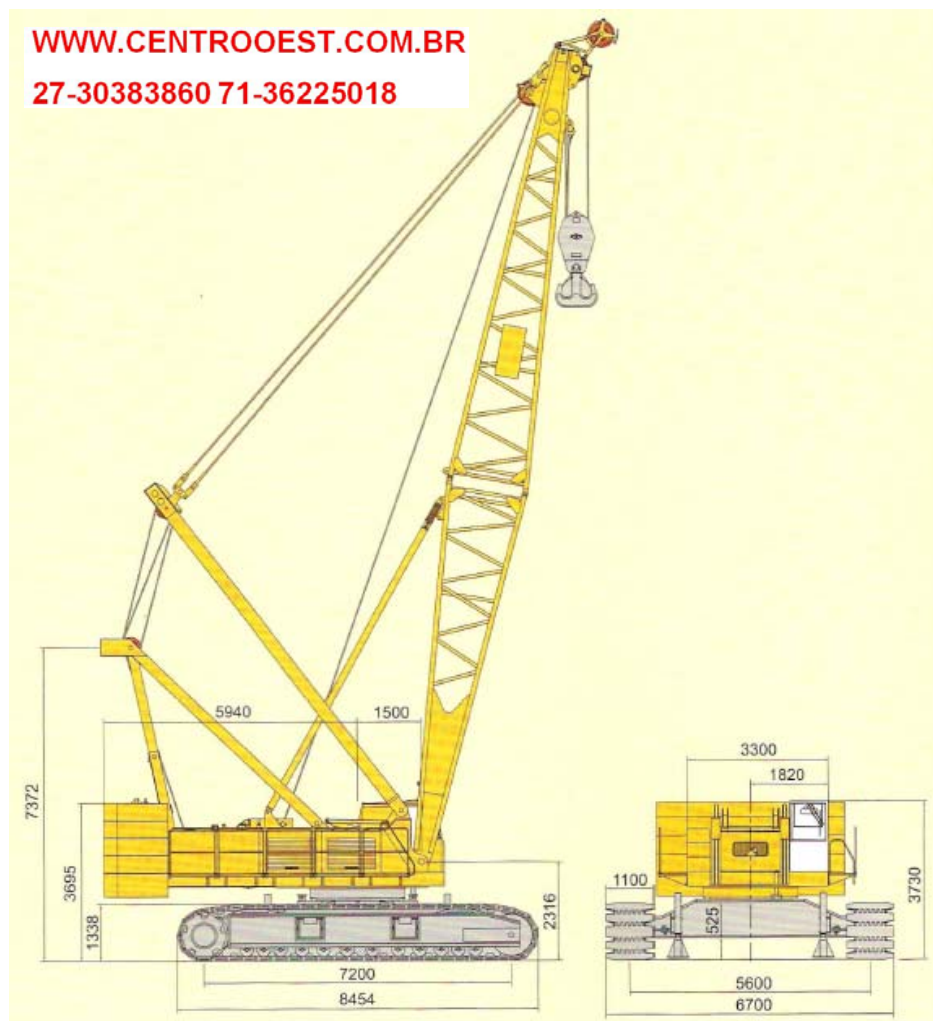

GUINDASTES CENTRO OESTE

Guindaste Telescópico sobre pneus, da marca XCMG modelo QUY150 com capacidade de 150 Toneladas.

Altura: 3.730m

Largura: 6.700m

Comprimento: 13 m

Esteiras: 8.454m x 6.700m

WWW.CENTROOEST.COM.BR

27-30383860 71-36225018

Tabela de Carga 19/52 metros de lança.

WWW.CENTROOEST.COM.BR

27-30383860 71-36225018

幅度 Radius (m)	臂长 Boom length (m)											
	19	22	25	28	31	34	37	40	43	46	49	52
5	150.0											
6	140.0	130.0	117.0									
7	119.0	118.0	110.0	106.0	96.0							
8	99.0	95.5	94.0	91.0	88.6	86.8	84.0					
9	82.5	80.7	80.5	79.0	77.0	75.8	74.0	72.0	69.4			
10	71.0	69.2	69.1	69.0	68.0	66.6	64.6	64.4	64.2	61.0	59.0	
12	55.0	54.3	54.6	54.4	54.2	54.0	53.8	52.0	51.0	49.8	49.0	48.0
14	45.0	44.6	44.4	44.2	44.0	43.8	43.6	43.3	42.9	42.0	41.0	40.0
16	38.0	38.8	37.0	36.8	36.6	36.4	36.2	36.0	35.8	35.6	34.0	33.8
18		32.6	32.0	31.6	31.4	31.2	31.0	30.8	30.6	30.4	30.2	30.0
20			28.0	27.9	27.7	27.5	27.3	27.1	26.9	26.8	26.6	26.0
22				25.4	25.2	25.0	24.8	24.2	24.0	23.8	23.6	23.4
24					22.0	21.8	21.6	21.4	21.2	21.0	20.8	20.6
26					20.0	19.8	19.6	19.4	19.2	19.0	18.2	18.0
28						17.9	17.6	17.4	17.2	17.0	16.8	16.6
30						17.0	16.0	15.8	15.6	15.4	15.9	15.7
32							15.0	14.8	14.6	14.4	14.2	14.0
34								13.9	13.8	13.6	13.4	13.2
36									12.0	11.8	11.7	11.5
38										10.8	10.6	10.4
40											10.0	9.8
42											9.5	9.4
44												8.8