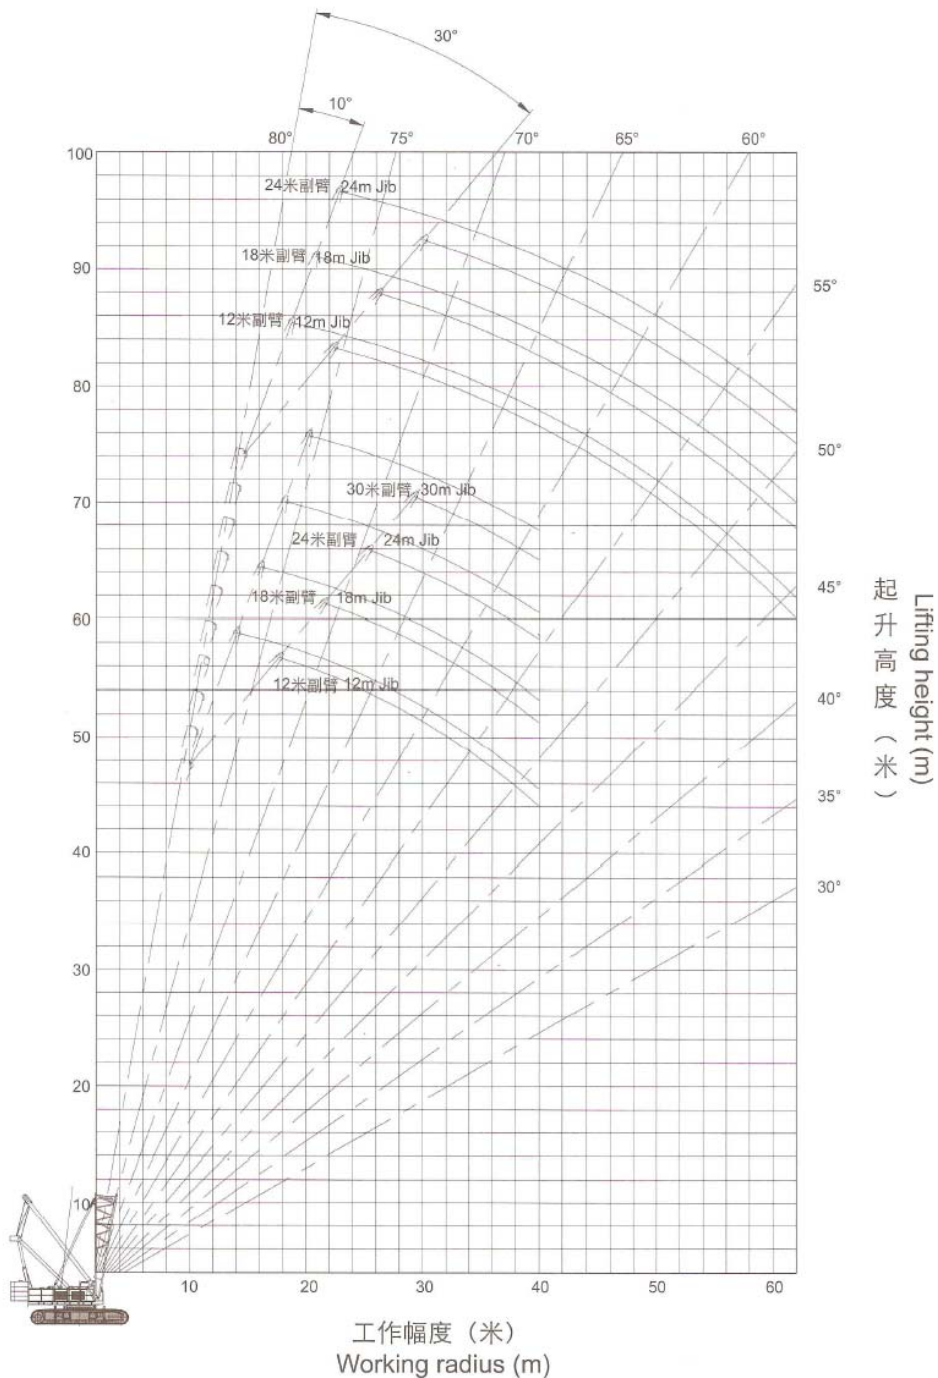

GUINDASTES CENTRO OESTE

Guindaste Telescópico sobre pneus, da marca XCMG modelo QUY150 com capacidade de 150 Toneladas.

Altura: 3.730m

Largura: 6.700m

Comprimento: 13 m

Esteiras: 8.454m x 6.700m

WWW.CENTROOEST.COM.BR

27-30383860 71-36225018

GUINDASTES CENTRO OESTE

Tabela de Carga:

70 metros de lança + 30 metros de Jib.

WWW.CENTROOEST.COM.BR

27-30383860 71-36225018

主臂长度 Boom length (m)	主臂70米 Boom length 70m							
	12		18		24		30	
塔臂长度 Jib length (m)	副臂安装角 Jib offset angle (°)							
幅度 Radius (m)	10	30	10	30	10	30	10	30
18	15.0							
20	15.0		12.0					
22	15.0	13.0	12.0					
24	15.0	13.0	12.0		8.0			
26	15.0	13.0	12.0	8.0	8.0		4.0	
28	15.0	13.0	12.0	8.0	8.0		4.0	
30	14.3	13.0	12.0	8.0	8.0	6.0	4.0	
32	12.9	12.9	12.0	8.0	8.0	6.0	4.0	
34	11.7	11.7	11.7	8.0	7.8	6.0	4.0	3.0
36	10.7	10.7	10.7	8.0	7.6	6.0	4.0	3.0
38	9.8	9.8	9.8	8.0	7.5	6.0	4.0	3.0
40	9.0	9.0	9.0	8.0	7.4	6.0	4.0	3.0
42	8.2	8.2	8.2	8.0	7.2	6.0	4.0	3.0
44	7.5	7.5	7.5	7.5	7.1	5.8	4.0	3.0
46	7.0	7.0	7.0	7.0	7.0	5.6	3.9	3.0
48	6.4	6.4	6.4	6.4	6.4	5.4	3.8	3.0
50	5.9	5.9	5.9	5.9	5.9	5.2	3.7	2.9
52	5.3	5.3	5.3	5.3	5.3	5.0	3.6	2.8
54	4.8	4.8	4.8	4.8	4.8	4.8	3.4	2.8
56	4.3	4.3	4.3	4.3	4.3	4.3	3.3	2.7
58	3.9	3.9	3.9	3.9	3.9	3.9	3.2	2.7
60	3.6	3.6	3.6	3.6	3.6	3.6	3.1	2.6
62	3.2	3.2	3.2	3.2	3.2	3.2	3.0	2.5

WWW.CENTROOEST.COM.BR

27-30383860 71-36225018

GUINDASTES CENTRO OESTE

Gráfico de Carga:

WWW.CENTROOEST.COM.BR

Jib.

27-30383860 71-36225018

WWW.CENTROOEST.COM.BR