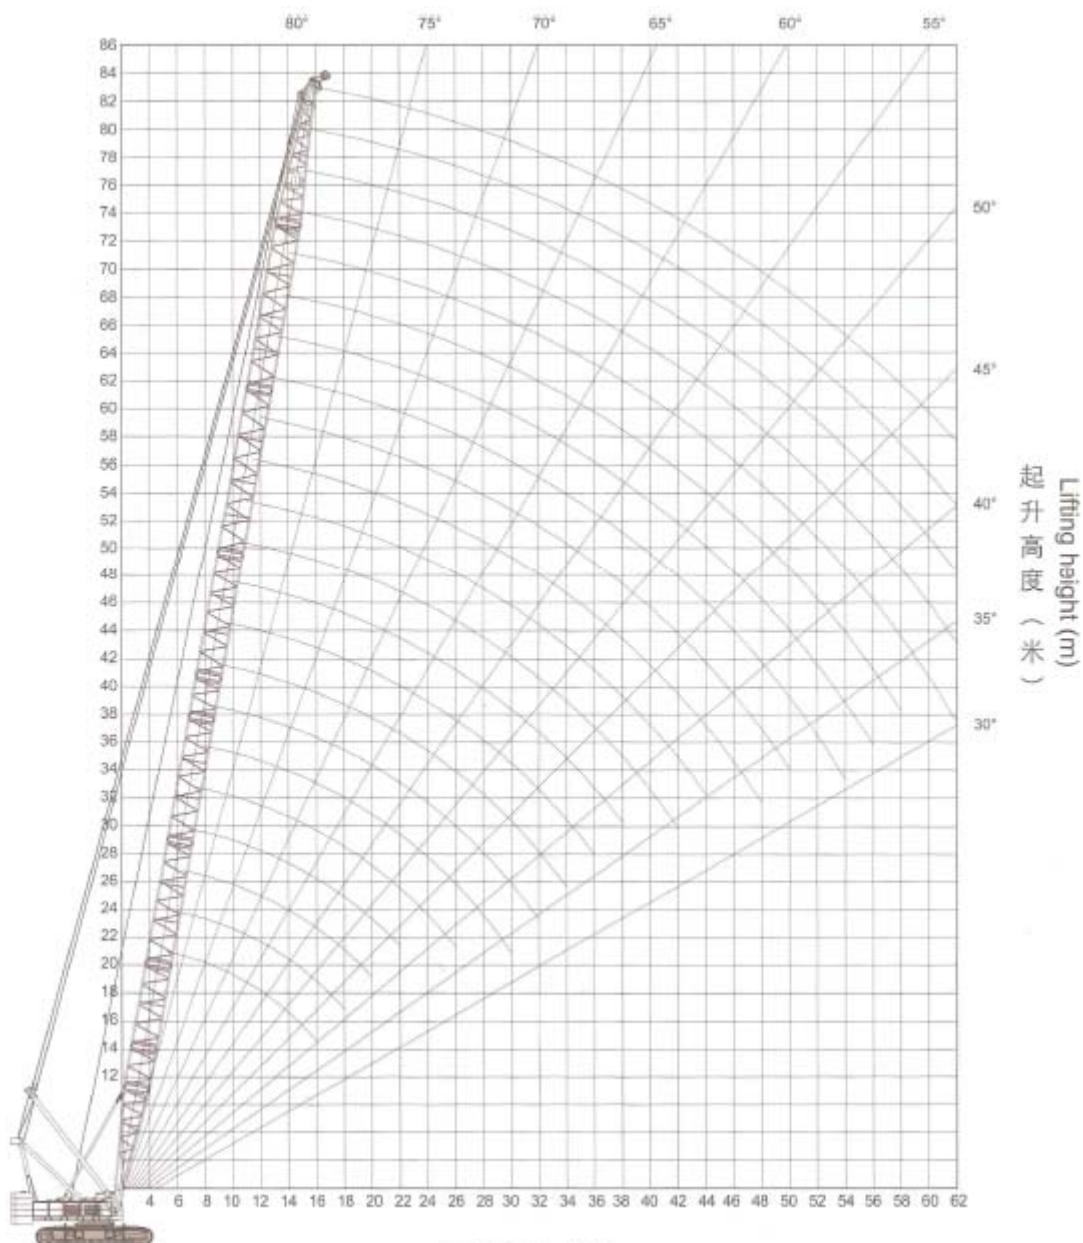

GUINDASTES **CENTRO OESTE**

Gráfico de Carga:

WWW.CENTROOEST.COM.BR

Lança.

27-30383860 71-36225018

WWW.CENTROOEST.COM.BR

27-30383860 71-36225018

GUINDASTES CENTRO OESTE

Tabela de Carga:

70 metros de lança + 30 metros de Jib.

WWW.CENTROOEST.COM.BR

27-30383860 71-36225018

主臂长度 Boom length (m)	主臂70米 Boom length 70m							
	12		18		24		30	
塔臂长度 Jib length (m)	副臂安装角 Jib offset angle (°)							
幅度 Radius (m)	10	30	10	30	10	30	10	30
18	15.0							
20	15.0		12.0					
22	15.0	13.0	12.0					
24	15.0	13.0	12.0		8.0			
26	15.0	13.0	12.0	8.0	8.0		4.0	
28	15.0	13.0	12.0	8.0	8.0		4.0	
30	14.3	13.0	12.0	8.0	8.0	6.0	4.0	
32	12.9	12.9	12.0	8.0	8.0	6.0	4.0	
34	11.7	11.7	11.7	8.0	7.8	6.0	4.0	3.0
36	10.7	10.7	10.7	8.0	7.6	6.0	4.0	3.0
38	9.8	9.8	9.8	8.0	7.5	6.0	4.0	3.0
40	9.0	9.0	9.0	8.0	7.4	6.0	4.0	3.0
42	8.2	8.2	8.2	8.0	7.2	6.0	4.0	3.0
44	7.5	7.5	7.5	7.5	7.1	5.8	4.0	3.0
46	7.0	7.0	7.0	7.0	7.0	5.6	3.9	3.0
48	6.4	6.4	6.4	6.4	6.4	5.4	3.8	3.0
50	5.9	5.9	5.9	5.9	5.9	5.2	3.7	2.9
52	5.3	5.3	5.3	5.3	5.3	5.0	3.6	2.8
54	4.8	4.8	4.8	4.8	4.8	4.8	3.4	2.8
56	4.3	4.3	4.3	4.3	4.3	4.3	3.3	2.7
58	3.9	3.9	3.9	3.9	3.9	3.9	3.2	2.7
60	3.6	3.6	3.6	3.6	3.6	3.6	3.1	2.6
62	3.2	3.2	3.2	3.2	3.2	3.2	3.0	2.5

WWW.CENTROOEST.COM.BR

27-30383860 71-36225018